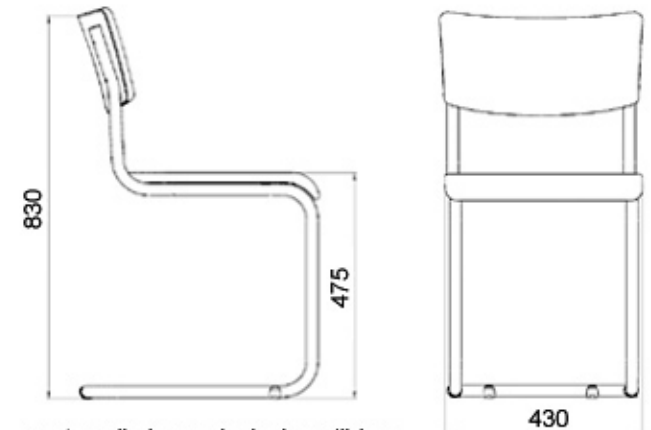

De Gillis is er ook in een uitvoering met armleuningen. De armleuningen zijn licht gebogen en doorbreken het rechte lijnenspel. De leggers zijn gemaakt van het klassieke bakeliet.

Frame:	buisframe hoogglans verchroomd 25mm
Interieur:	gevormd multiplex
Schuim rug:	schuimvulling 2cm
Schuim zitting:	schuimvulling 2cm
Armleggers:	-
Vloerglijders:	kunststof / vilt glijders
Stof metrage:	0,65m1